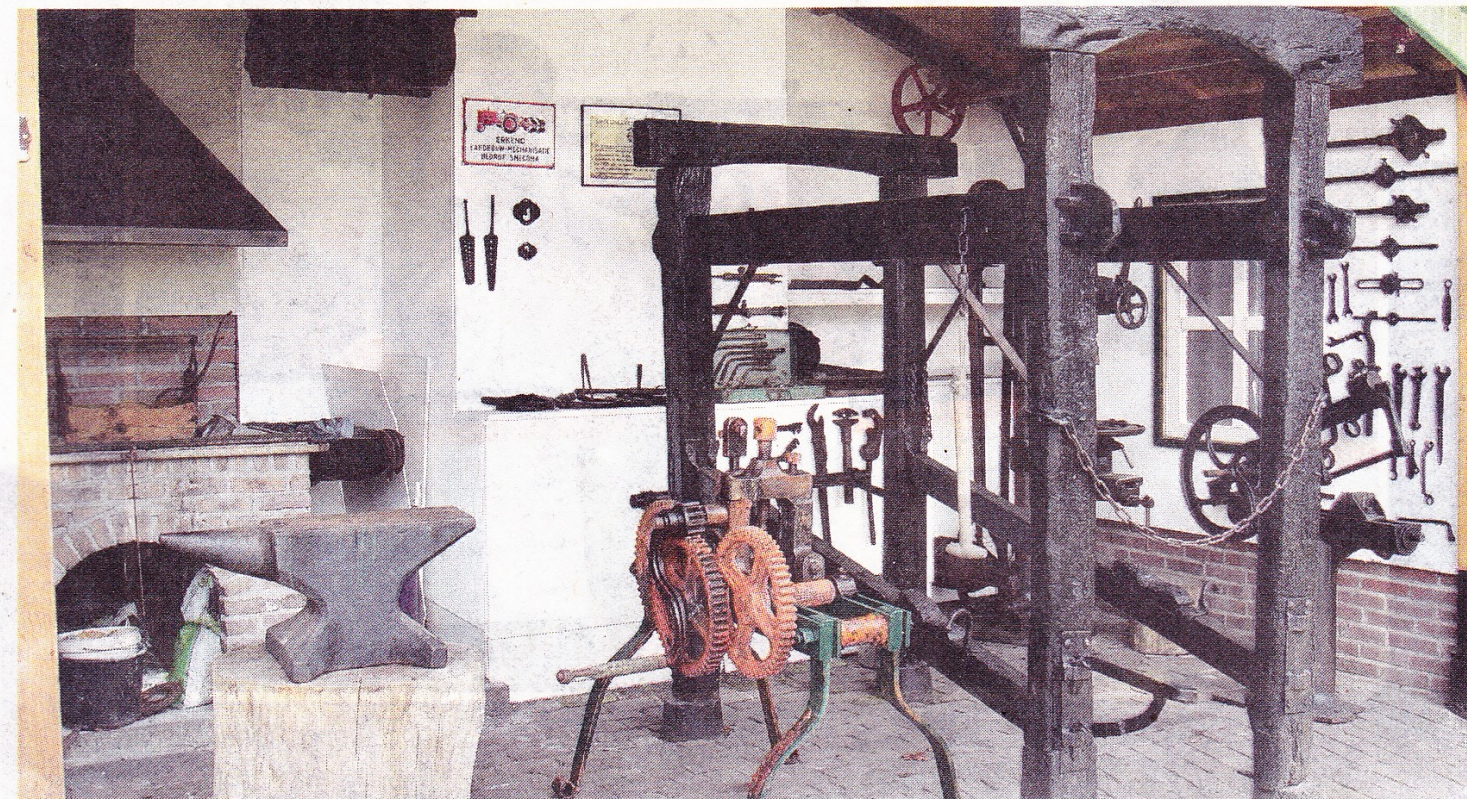

ken door Joke Borgers.

Verder staat er een oude kolomboormachine, eveneens aangedreven via een platte riem. Deze is geschonken door Bregil. Dan zijn er diverse hulpgereedschappen voor het smeden van gehengen en landbouwgereedschappen, oude wringijzers en snijplaten met Withworth-draad. Ook zeer oude reduceerventielen om autogeen te lassen op carbidgas, afkomstig uit de smederij van Jef van Puijbroek uit de Oranjestraat, zijn er te zien. De blaasbalg is afkomstig uit de smederij van Kanters uit de Molenstraat. Na de gedeeltelijke restauratie is gebleken dat door

de jaren heen het houtwerk van de blaasbalg zodanig is aangetast, dat er te veel lekkage is om nog goed te functioneren. Daarom is tijdens het uittesten besloten een ventilator in te bouwen om een goed vuur te krijgen. Verder ziet men in de smederij allerlei gereedschap en gesmede voorwerpen tentoongesteld staan.

Zondag 3 november is de tentoonstelling open van 10.00 tot 16.30 uur. De entree is gratis en de koffie en de thee staan klaar. Het bezoekadres is Nieuwstraat 22 te Gilze. Bezoekers met rolstoel of rollator kunnen via de zijingang naar binnen. Groepen kunnen voor een bezoek buiten de openingsuren, via e-mail een afspraak maken: info@heemkringmolenheide.nl. Meer weten over Heemkring Molenheide? Ga naar www.heemkringmolenheide.nl.

Een deel van de nieuwe smederij.